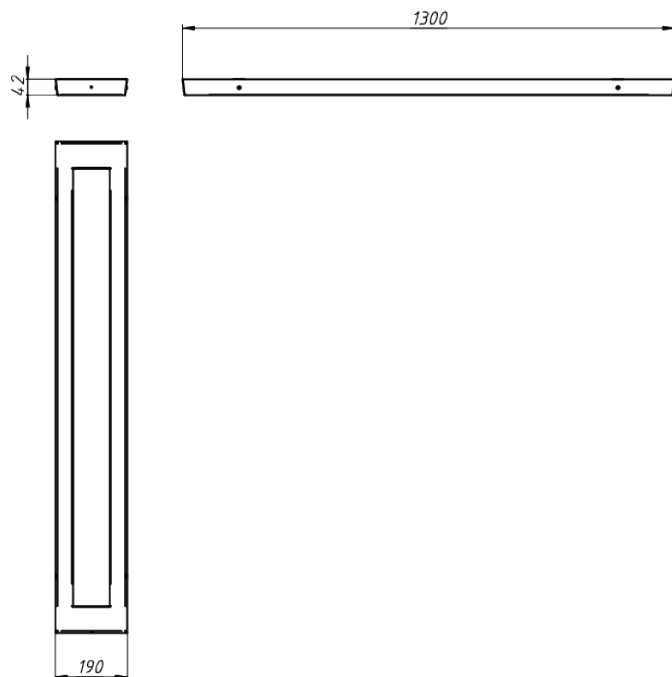

NL NOVA120-N-0

Модель / Артикул	NL NOVA120-N-0
Световой поток*, Лм	5384
Угол излучения	Опал
Энергопотребление, Вт	40
Цветовая температура**, К	5000K
Индекс цветопередачи***	Ra 80
Коэффициент мощности	0.95
Номинальное напряжение питания****, В	AC230
Влаго и пылезащита	IP20 / IP54
Вид климатического исполнения	УХЛ 4 / 3.1
Класс защиты от поражения эл. током	II
Диапазон рабочих температур	-15°C ... +45°C
Тип крепления	Накладной
Габаритные размеры светильника*****, мм	1300 x 190 x 42
Гарантийный срок	5 лет